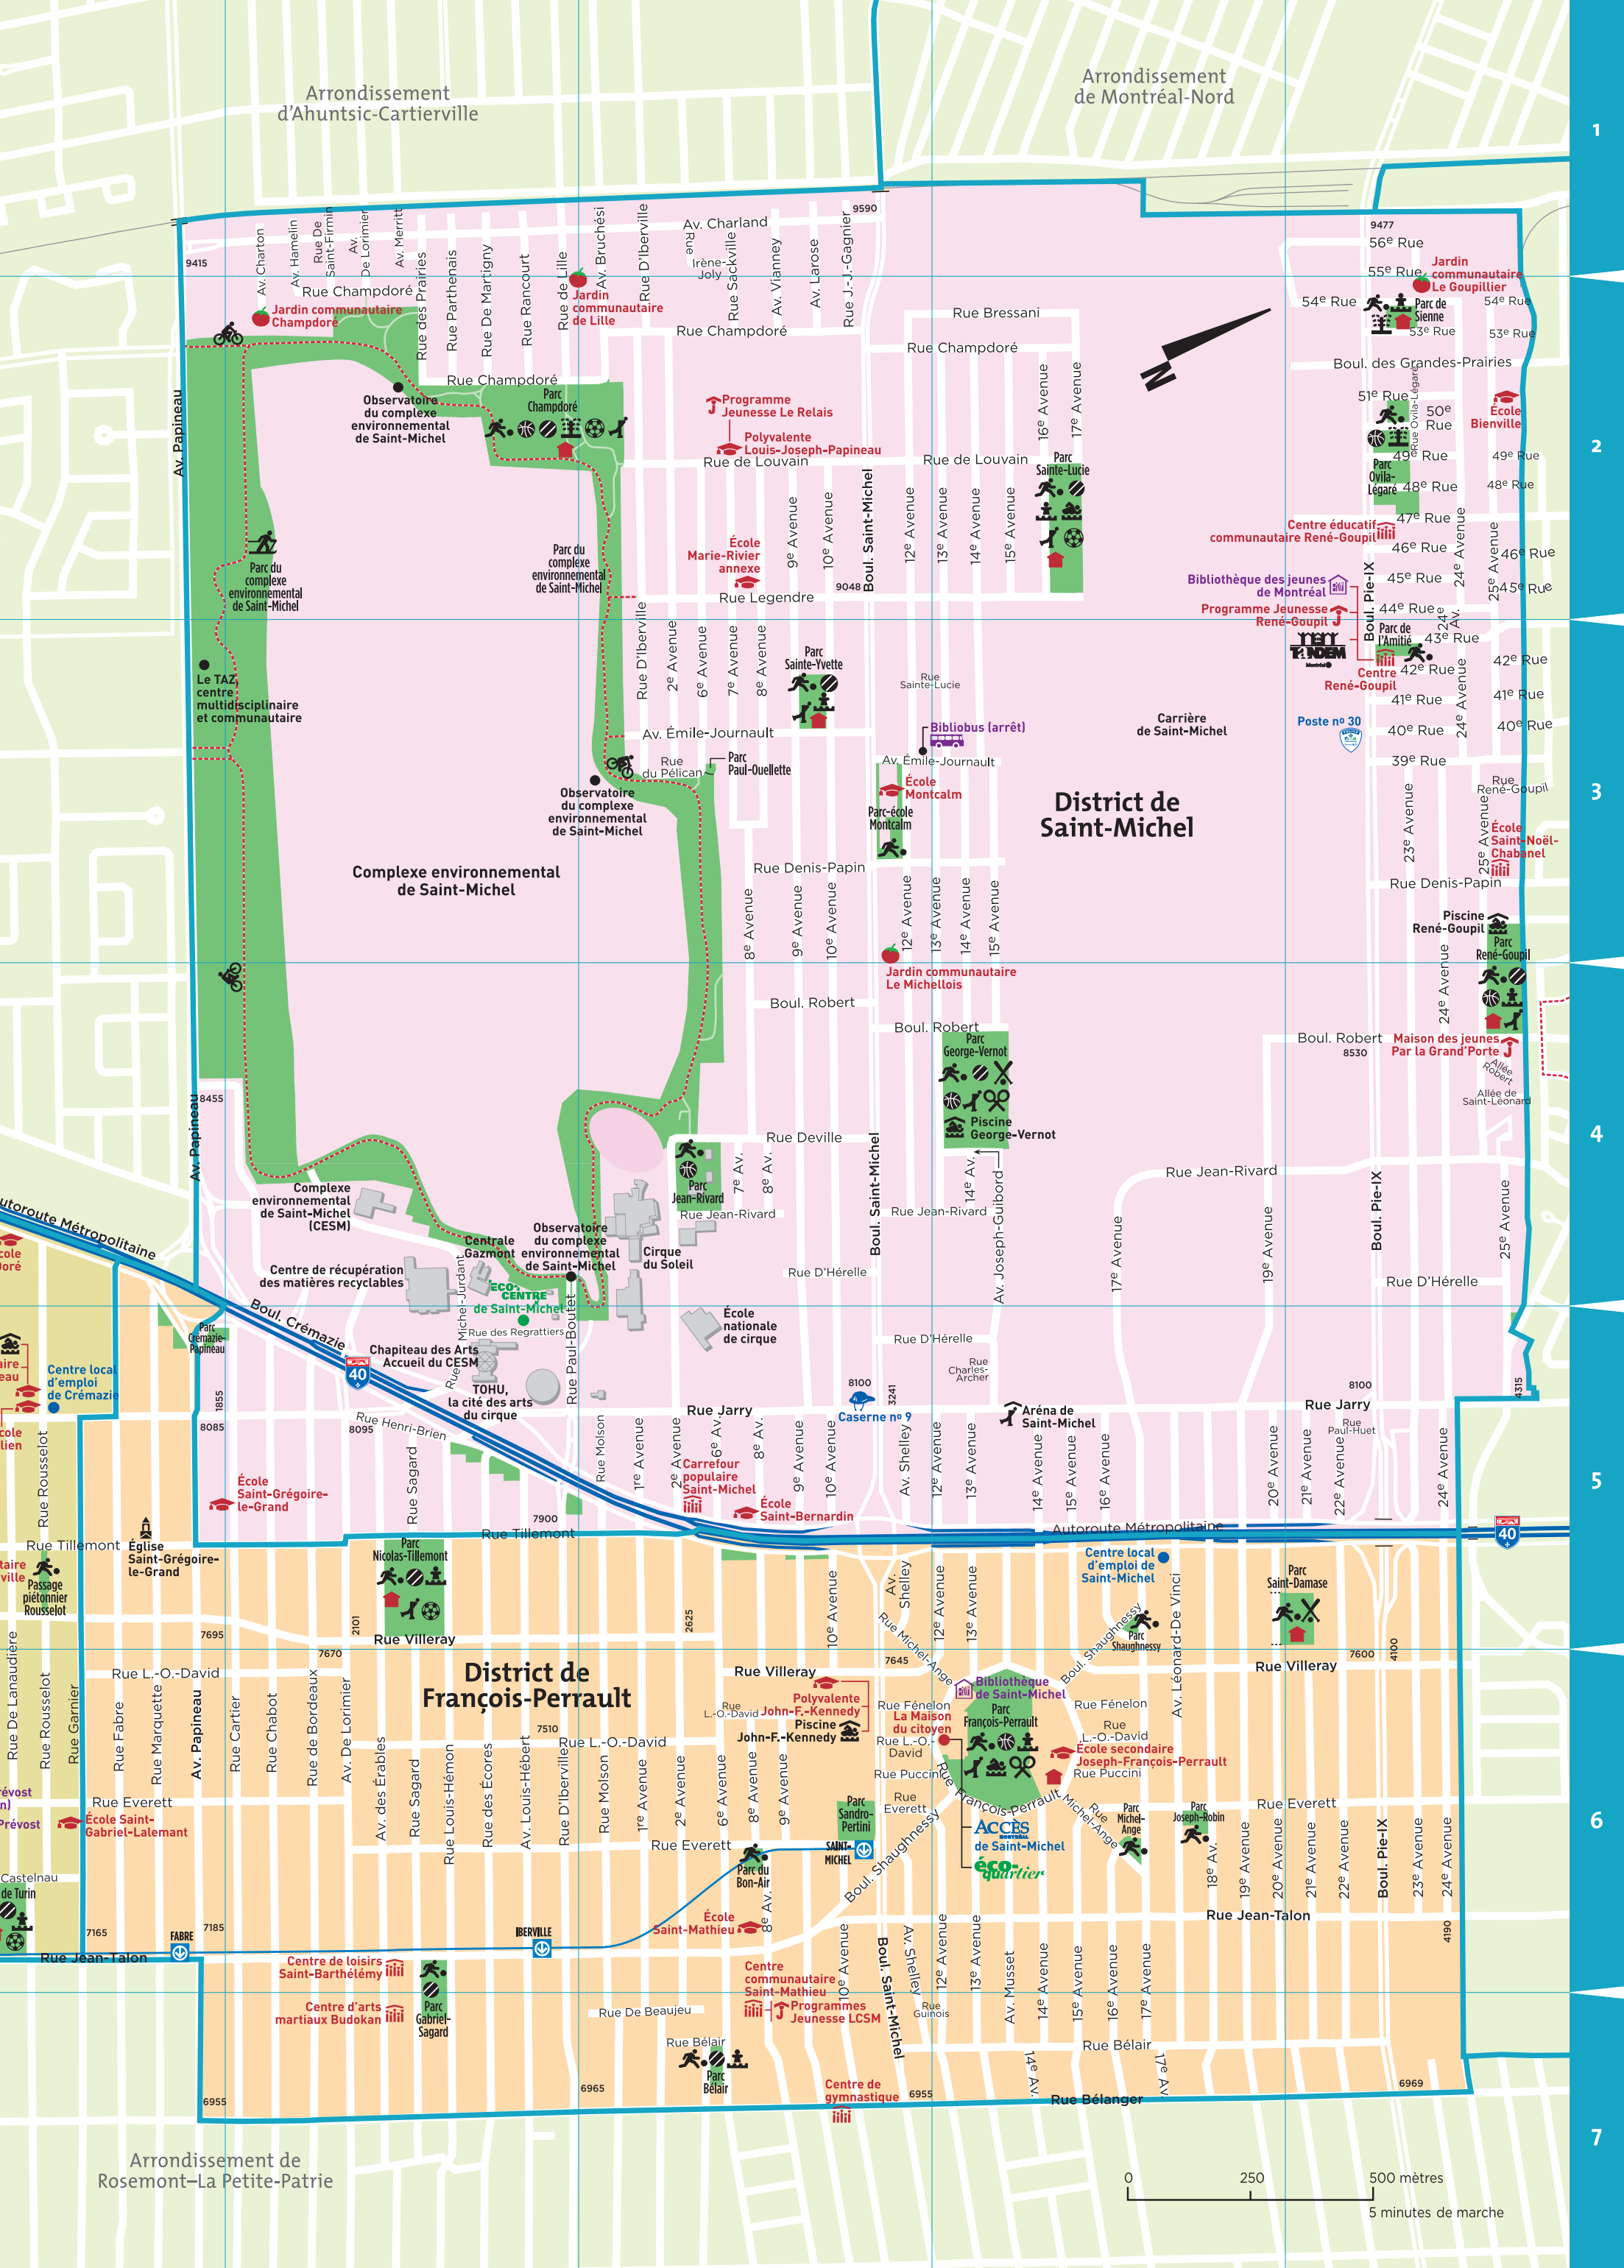

Aires d'exercice canin	
Parc Jarry	E5
Parc Villeray	E5

Arénas	
Aréna Jean-Rougeau*	E5
Aréna Howie-Morenz*	A4
Aréna de Saint-Michel*	H5

Bibliothèques	
Bibliobus (arrêt)*	D4
Bibliobus (arrêt)*	H3
Bibliothèque de Parc-Extension*	E6
Bibliothèque de Saint-Michel*	H6
Bibliothèque des jeunes de Montréal*	J2
Bibliothèque Le Prévost*	E6

Accès Montréal	
Bureau Accès Montréal de Saint-Michel*	H6
Bureau Accès Montréal de Villeray—Parc-Extension*	B6

Bureaux administratifs	
Bureau administratif de la maison de la culture de Villeray—Saint-Michel—Parc-Extension*	D6
Mairie d'arrondissement*	B6
- Bureau des permis et de l'inspection	B6
- Cabinet du maire et du conseil	B6
- Directions administratives	B6
- Salle du conseil	B6

Centres locaux d'emploi (CLE)	
Centre local d'emploi de Crémazie*	E5
Centre local d'emploi de Parc-Extension*	E4
Centre local d'emploi de Saint-Michel*	H5

Éco-centre	
Éco-centre de Saint-Michel*	F4

Éco-quartiers	
Éco-quartier de Parc-Extension*	B6
Éco-quartier de Saint-Michel*	H6
Éco-quartier de Villeray*	E6

Églises (sous-sol)	
Église Sainte-Cécile	C6
Église Saint-Gregoire-le-Grand	E5
Église Saint-Vincent-Ferrier	C5

Jardins communautaires	
Jardin communautaire Babylone	B5
Jardin communautaire Champdoré	F2
Jardin communautaire de Lillie	G2
Jardin communautaire De Normanville*	E5
Jardin communautaire Le Goupillier	J1
Jardin communautaire Le Michellois	G4
Jardin communautaire Villeray	D5

Jeu d'eau	
Jeu d'eau Champdoré	F2
Jeu d'eau De Lestre	B5
Jeu d'eau De Sienna	J2
Jeu d'eau Howard	J2
Jeu d'eau Ovilá-Légaré	J2

Maison de la culture	
Auditorium Le Prévost (salle de diffusion)*	E6
Salle de diffusion de Parc-Extension*	B6

Parcs	
Complexe environnemental de Saint-Michel	F3
Parc Athéna	B7
Parc Azellus-Denis	D6
Complexe William-Hingston*	B6
Parc Belmont-De L'Épée	B7
Parc Bélaire	J2
Parc Birnam	A7
Parc Blanche-Lamontagne	C4
Parc Bloomfield	B7
Parc Champagnieur	B7
Parc Champdoré	F2
Parc Chateaubriand-du-Rosaire	E5
Parc Démarzie-Papineau	D5
Parc De L'Amitié	J3
Parc De Lestre	B5
Parc De Normanville	E6
Parc De Sienna	J2
Parc De Turin	E6
Parc Des Rêves	C4
Parc Du Bon-Air	G6
Parc François-Perrault	H6
Parc Gabriel-Sagard	H6
Parc George-Vernot	H4
Parc Gérard-Lalonde	C5
Parc Giovannina-Di Tomasso	E5
Parc Howard	A4
Parc Jarry	D5
Parc Jean-Marie-Lamonde	D6
Parc Jean-Rivard	G4
Parc Jean-Valets	A4
Parc Joseph-Robin	H6
Parc Le Prévost	D6
Parc Leman	D4
Parc Michel-Ange	H6
Parc Nicolas-Tillemont	F5
Parc Ogilvy-Outremont	A6
Parc Ovilá-Légaré	J2
Parc Paul-Ouellette	G3
Parc René-Goupil	J3
Parc Saint-Damase	J5
Parc Sainte-Lucie	H2
Parc Sainte-Yvette	G3
Parc Saint-Roch	B5
Parc Saint-Vincent-Ferrier	C5
Parc Sandro-Pertini	G6
Parc Shaughnessy	H5
Parc Victorien-Pesant	C5
Parc Villeray	E5
Parc Villeray-Ouest	D5
Parc Villeray	D5
Parc-école Barclay	E5
Parc-école Montcalm	G3
Parc-école Sinclair-Laird	A5
Parc-école Sainte-Cécile	C6
Parc-école Saint-Pierre-Appôtre	B6
Passage piétonnier Rousselot	E6
Place de la Gare-Jean-Talon	B6
Place Louis-Octave-Crémazie	C4

Patageoires	
Patageoire Béda*	G7
Patageoire De Normanville*	E6
Patageoire de Sienna*	J2
Patageoire de Turin*	E6
Patageoire François-Perrault*	H6
Patageoire Jarry*	C5

Patinoires extérieures	
Patinoire Champdoré	G2
Patinoire François-Perrault	H6
Patinoire George-Vernot	H4
Patinoire Howard	B4
Patinoire Jarry	D5
Patinoire Le Prévost	B5
Patinoire Nicolas-Tillemont	F5
Patinoire René-Goupil	J4
Patinoire Sainte-Lucie	H2
Patinoire Sainte-Yvette	G3

Piscines extérieures	
Piscine François-Perrault	H6
Piscine Jarry	D5
Piscine Sainte-Lucie	H2

Piscines intérieures	
Piscine George-Vernot	H4
Piscine John-Fitzgerald-Kennedy	G6
Piscine Joseph-Charbonneau*	E5
Piscine Patro Le Prévost*	E6
Piscine René-Goupil	J3
Piscine Saint-Roch	B5

Poste de quartier	
Poste de quartier n° 30*	J3
Poste de quartier n° 31*	C5
Poste de quartier n° 33*	B7

Programmes Jeunesse	
Maison des jeunes Par la Grand'porte	J4
Centre communautaire Jeunesse Unie de Parc-Extension*	B7
Programme Jeunesse Le Relais	G2
Programme Jeunesse René-Goupil	J2
Programme Jeunesse de Villeray	D6
Programmes Jeunesse LCSM	G7

Ski de fond	
Complexe environnemental de Saint-Michel	F3

Tandem Montréal	
Tandem Montréal de Parc-Extension*	B6
Tandem Montréal de Saint-Michel	J3
Tandem Montréal de Villeray*	D6

Tennis	
Centre de tennis du Parc Jarry*	B6
Tennis François-Perrault	H6
Tennis George-Vernot	H4

Montréal à la carte © 2009, Ville de Montréal
Cartographie, conception graphique et réalisation : DIMENSION DPR inc.